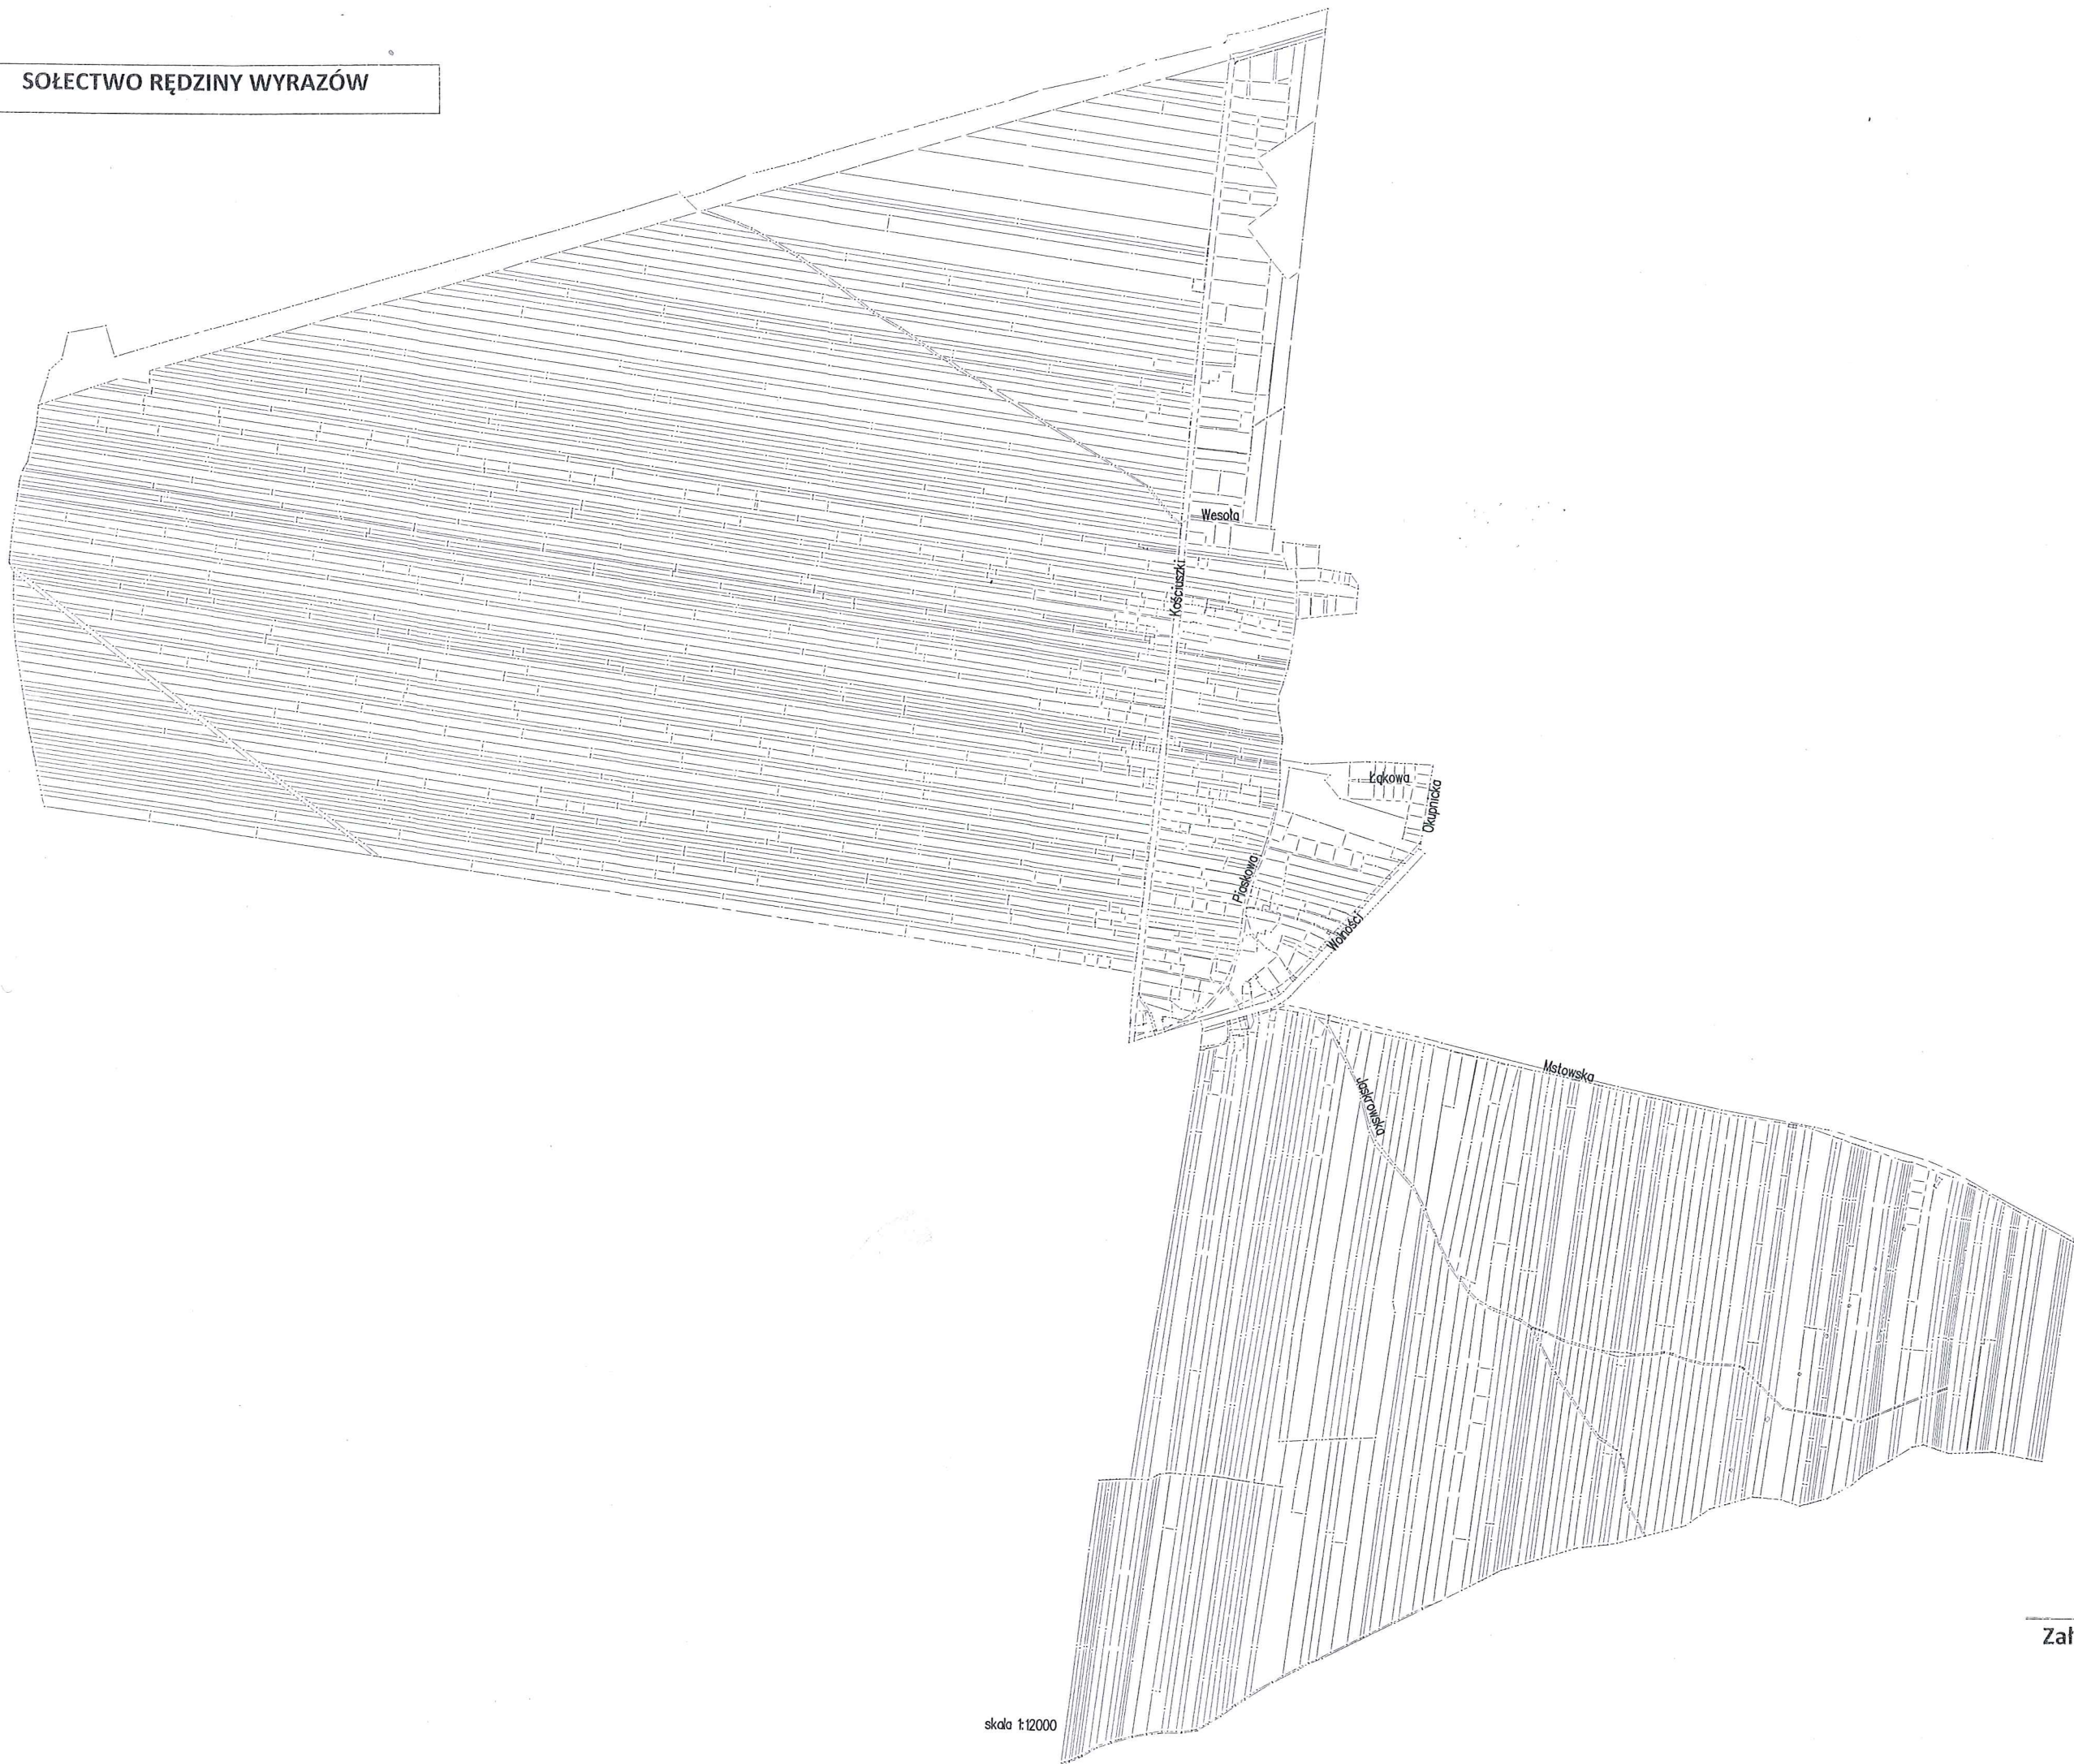

SOŁECTWO RĘDZINY WYRAZÓW

skala 1:12000